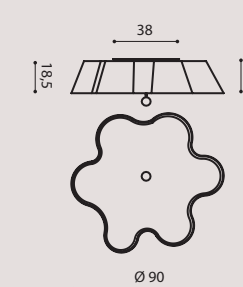

DAISY PL 90

- **PLDAI90BC** white/ bianco
- **PLDAI90NE** black/ nero
- **PLDAI90AM** ivory/ avorio

4 x E27 SUITABLE FOR LED LAMPS