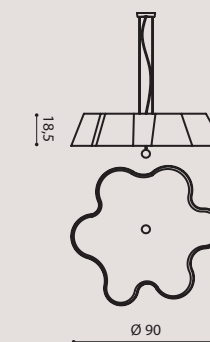

DAISY SO 90

- **SODAI90BC** white/ bianco
- **SODAI90NE** black/ nero
- **SODAI90AM** ivory/ avorio

4 x E27 SUITABLE FOR LED LAMPS