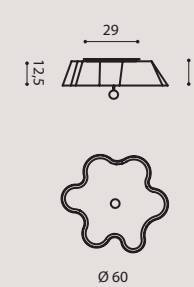

3 x E27 SUITABLE FOR LED LAMPS

DAISY SO 90

- SODAI90BC** white/ bianco
- SODAI90NE** black/ nero
- SODAI90AM** ivory/ avorio

4 x E27 SUITABLE FOR LED LAMPS

DAISY PL 60

- PLDAI60BC** white/ bianco
- PLDAI60NE** black/ nero
- PLDAI60AM** ivory/ avorio