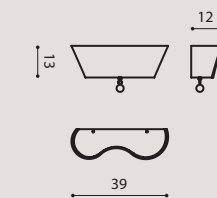

DAISY AP 40

- APDAI40BC** white/ bianco
- APDAI40NE** black/ nero
- APDAI40AM** ivory/ avorio

2 x E27 SUITABLE FOR LED LAMPS

DAISY SO 60

- SODAI60BC** white/ bianco
- SODAI60NE** black/ nero
- SODAI60AM** ivory/ avorio