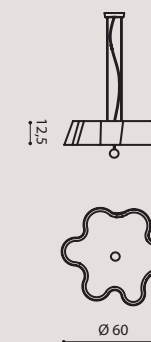

3 x E27 SUITABLE FOR LED LAMPS

DAISY SO 90

- SODAI90BC** white/ bianco
- SODAI90NE** black/ nero
- SODAI90AM** ivory/ avorio

4 x E27 SUITABLE FOR LED LAMPS

DAISY PL 60

- PLDAI60BC** white/ bianco
- PLDAI60NE** black/ nero
- PLDAI60AM** ivory/ avorio